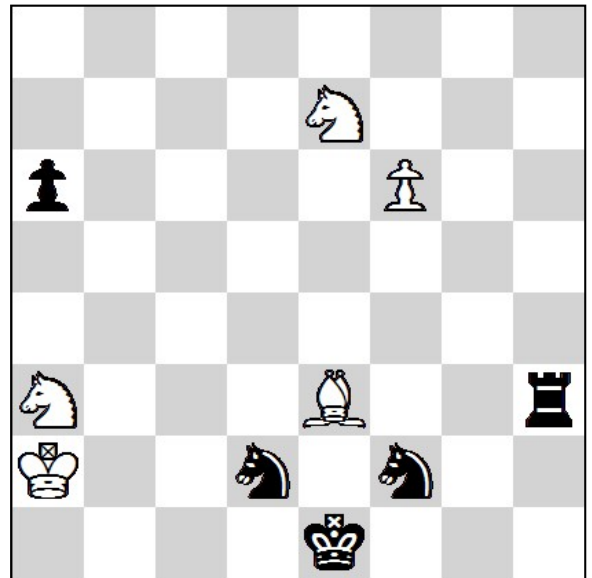

Tula Region Cup

Russia, Tula 21.12./22.12.2024 - Round 3. (90')

13.

#2

5 + 2

14.

#2

9 + 9

15.

#3

4 + 4

16.

#4

5 + 10

17.

#4

12 + 10

18.

+

5 + 5

Tula Region Cup

Russia, Tula 21.12./22.12.2024 - Round 4. (90')

19.

#2

11 + 8

20.

#2

11 + 9

21.

#4

4 + 3

22.