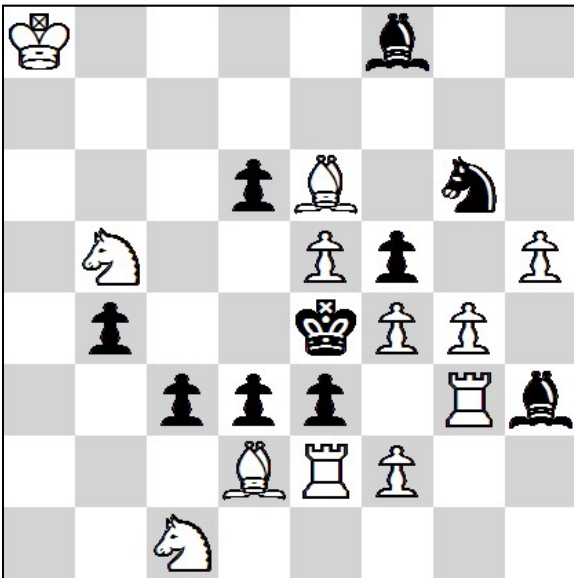

Tula Region Cup

Russia, Tula 21.12./22.12.2024 - Round 3. (90')

13.

#2

5 + 2

14.

#2

9 + 9

15.

#3

4 + 4

16.

#4

5 + 10

17.

#4

12 + 10

18.

+

5 + 5

Tula Region Cup

Russia, Tula 21.12./22.12.2024 - Round 4. (90')

19.

#2

11 + 8

20.

#2

11 + 9

21.

#4

4 + 3

22.