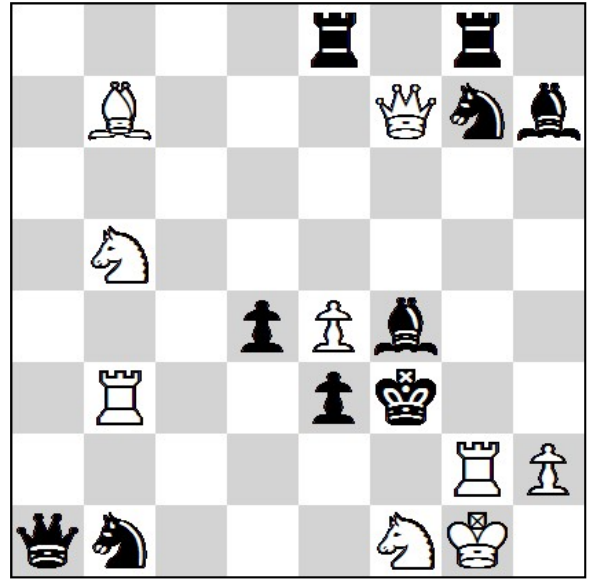

Tula Region Championship 2026

Russia, Tula 16.05./17.05.2026 - Round 1. (90')

1.

#2

6 + 4

2.

#2

9 + 10

3.

#2

10 + 6

4.

#3

6 + 2

5.

=