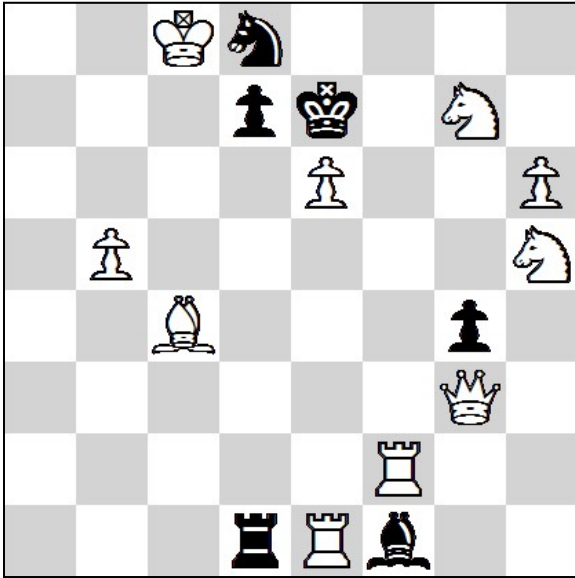

Tula Region Championship 2026

Russia, Tula 16.05./17.05.2026 - Round 1. (90')

1.

#2

6 + 4

2.

#2

9 + 10

3.

#2

10 + 6

4.

#3

6 + 2

5.

=