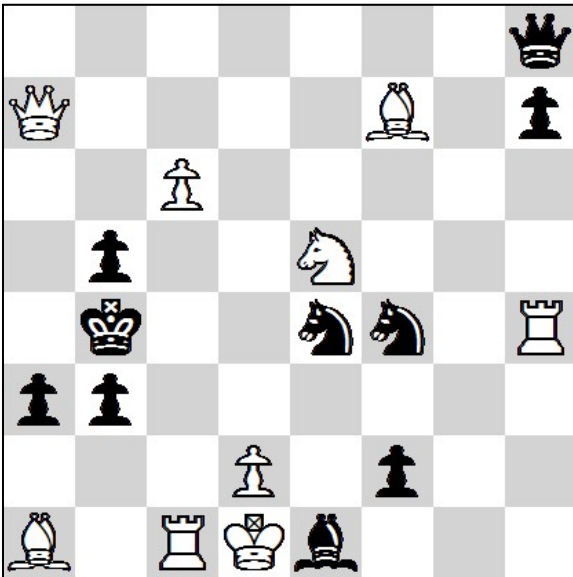

# Tula Region Championship U15, U17, U19

Russia, Tula 29.06./30.06.2026 - Round 1. (90')

1.

#2

3 + 3

2.

#2

5 + 5

3.

#2

9 + 10

4.

#3

4 + 3

5.

+