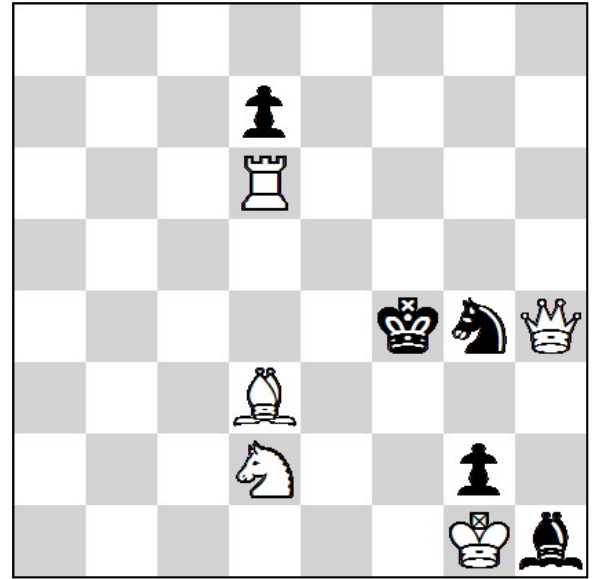

# Tula Region Championship U15, U17, U19

Russia, Tula 29.06./30.06.2026 - Round 1. (90')

1.

#2

3 + 3

2.

#2

5 + 5

3.

#2

9 + 10

4.

#3

4 + 3

5.

+