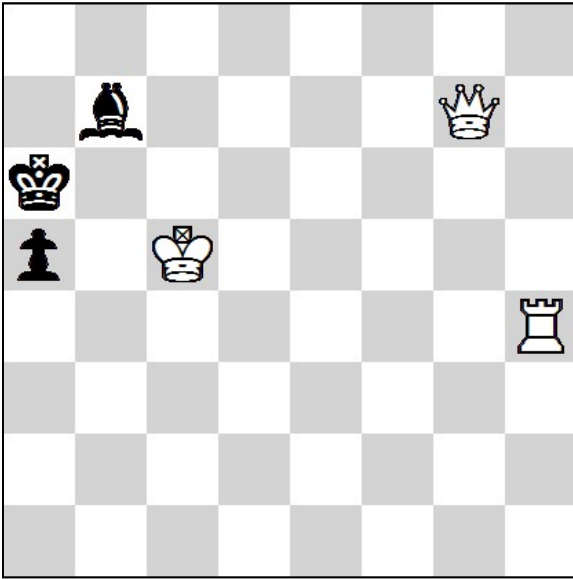

# Tula Region Championship U15, U17, U19

Russia, Tula 29.06./30.06.2026 - Round 1. (90')

1.

#2

3 + 3

2.

#2

5 + 5

3.

#2

9 + 10

4.

#3

4 + 3

5.

+