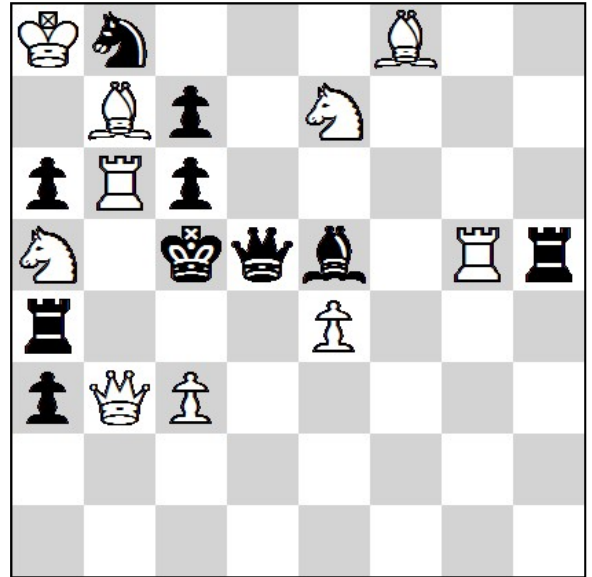

9.

#2

8 + 11

10.

#3

8 + 5

11.

#3

# Tula Region Championship U15, U17, U19

Russia, Tula 29.06./30.06.2026 - Round 3. (90')

13.

#2

4 + 3

14.

#2

10 + 10

15.

#3

7 + 4

16.

#4

5 + 2

17.

#4